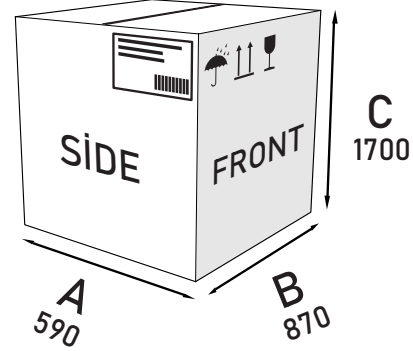

TOP

ELEKTRİK BİLGİLERİ

Voltage	230 v
Electric power	1,65 Kw
Amper	7,5 A
Cable Section	3x1, 5
Frequency	50-60 hz
Protection Class	IPX4
Min /max internal humidity	70%/85%
Cable entry	PG21
Kontrol tipi	Manual

NARROW BANQUETTE TROLLEY